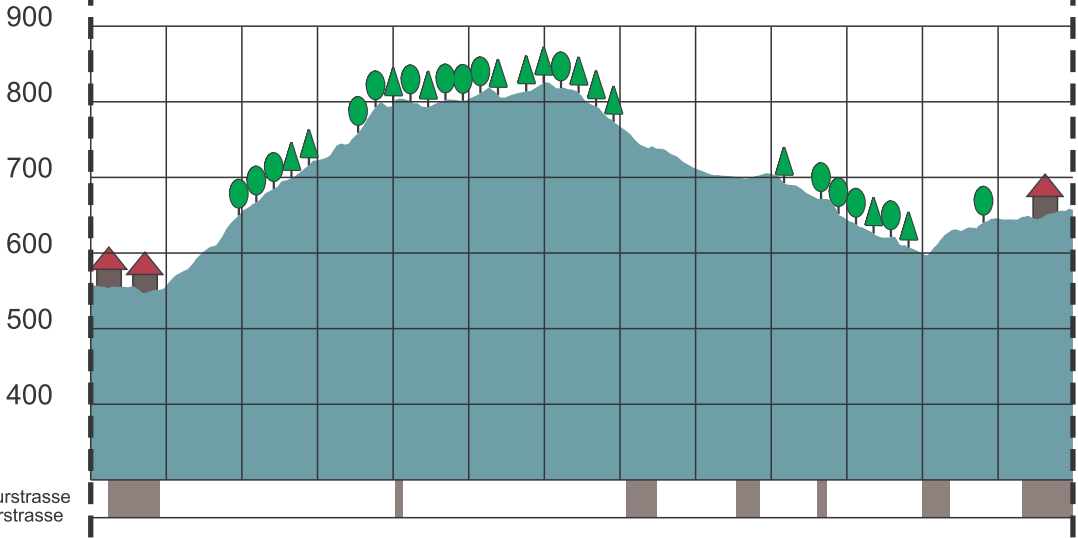

11

12

MüM

12.99 km
405 m↑

10.00 km

12.99 km

Egg

Zumikon